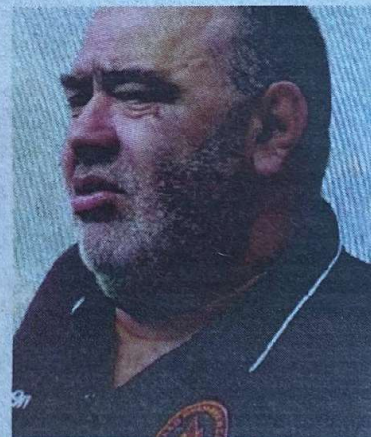

Funerali alle 9:30 nella chiesa di Sant'Antonio, a Sestri Levante

Oggi l'ultimo saluto a Roberto Panarese

Ex portiere di Sestri e Casarza e dirigente del settore giovanile del Rivasamba, aveva 56 anni

SESTRI LEVANTE (c) Nella chiesa di Sant'Antonio a Sestri Levante si svolgeranno alle 9:30 di oggi, giovedì 27 febbraio, i funerali di **Roberto Panarese** (nella foto). L'ex portiere di Sestri Levante e Casarza Ligure e dirigente del settore giovanile del Rivasamba aveva 56 anni. Il Rivasamba lo ricorda come «un grande amico, un grande dirigente e un grande calafato». Anche il Sestri lo ha ricordato: «L'Unione si unisce al dolore per la scomparsa di

Panarese, figura storica del calcio locale e portiere corsaro nella stagione 1987-88». Lutto anche nel Casarza: «Portiere dalle giovanili fino alla prima squadra nei primi anni '90, poi allenatore dei portieri per alcuni anni».

Panarese lascia il papà Bruno, la moglie Francesca, il figlio Thomas, il fratello Fabrizio con Lorena, le nipoti Amalia e Clarissa, la zia Mela. Le ceneri riposeranno, unitamente alla mamma, nel cimitero di Casarza Ligure.

È mancato all'affetto dei suoi cari

ROBERTO PANARESE

di anni **56**

Con immenso dolore ne danno il triste annuncio :
il papà Bruno, la moglie Francesca, il figlio Thomas,
il fratello Fabrizio con Lorena, le nipoti Amalia e Clarissa,
la zia Mela, i cognati con le loro famiglie, gli zii, i cugini,
i parenti e gli amici tutti .

Il Santo Rosario di suffragio sarà pregato in Sestri Levante nella
Chiesa Parrocchiale di Sant' Antonio,
mercoledì 26 febbraio alle ore 19,00

La cara Salma proveniente dall'ospedale di Lavagna,
giungerà nella suddetta Chiesa Parrocchiale,
giovedì 27 febbraio alle ore 9,30 dove si svolgeranno i funerali .

Indi proseguirà per il Tempio Crematorio .

Le Ceneri riposeranno, unitamente alla mamma,
nel cimitero di Casarza Ligure .

*Un sincero e sentito ringraziamento ai Medici, agli Infermieri e a tutto il Personale
del Reparto di Rianimazione dell' Ospedale di Lavagna
per la professionalità e l'umanità dimostrate .*

Il presente valga da partecipazione e ringraziamento .

Onoranze **ASSERETO** Sestri Levante - telef. 0185/ 487525